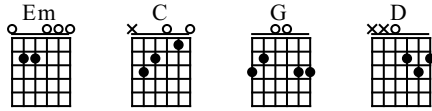

March Exercise 2020

Standard tuning

♩ = 120

Level 1
Em C G D

Level 2
Em C G D

N-Gt

mf

T
A
B

Level 3
Em C G D

Level 4
Em C G D

T
A
B

Level 5
Em C G D

T
A
B

Level 6
Em C G D

Em Scale
8va

T
A
B